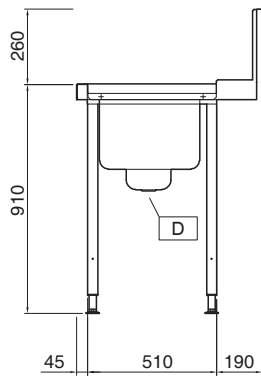

Descrizione

Articolo N°

Per lavastoviglie a capottina. Costruito in acciaio inox 304 AISI. Altezza paraspruzzi 250 mm. N. 2 gambe tubolari a sezione quadrata 40x40 mm su piedini regolabili. Dimensione vasca 500x400x250h mm con tubo troppo pieno e foro di scarico. Direzione cestello: da sinistra a destra.

Costruzione

- Piedini da 50 mm regolabili in altezza per garantire un perfetto allineamento e connessione con gli elementi della zona lavaggio.
- Alzatina inclusa.
- Piani completamente piegati con profilo anti-gocciolamento per una pulizia facile e sicura.
- Tutte le superfici lisce con finitura lucida.
- Gambe quadrate in tubolari da 40x40 mm in acciaio inox AISI 304.
- Interamente in acciaio inox AISI 304.
- [NOT TRANSLATED]

Accessori opzionali

- - NOT TRANSLATED - PNC 855381
- Rubinetto con doccia di prelavaggio monoforo (da montare sul piano) PNC 855385
- RUBINETTO CON LEVA A GOMITO DOCCIA+SNODO PNC 855386
- - NOT TRANSLATED - PNC 855389
- Cestello filtro per tavoli prelavaggio PNC 864068
- Ripiano inferiore per tavolo lavaggio, 1800 mm PNC 865354
- Kit per fissaggio a pavimento di 2 gambe quadre composto da 2 piedini con flange e tasselli. PNC 865386
- Sifone singolo in plastica da 2" per lavatoi PNC 895313

Approvazione: _____

Fronte

Lato

Alto

Informazioni chiave

Dimensioni esterne, larghezza:	1800 mm
865333 (PTSBHT18L)	
Dimensioni esterne, profondità:	745 mm
Dimensioni esterne, altezza:	1170 mm
Peso netto:	18 kg
Dimensioni alzatina, Altezza	300 mm
Dimensioni vasca	500x400x300h