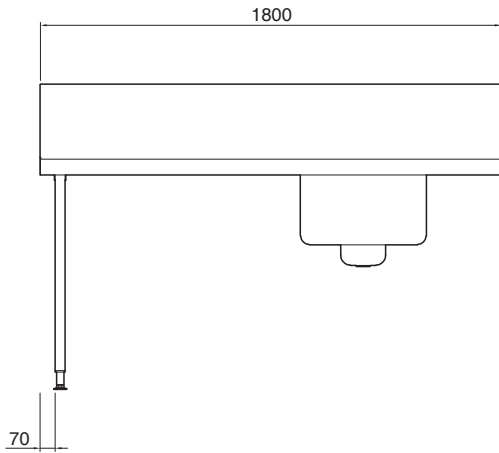

Descrizione

Articolo N°

Per lavastoviglie a capottina. Costruito in acciaio inox 304 AISI. Altezza paraspruzzi 250 mm. N. 2 gambe tubolari a sezione quadrata 40x40 mm su piedini regolabili. Dimensione vasca 500x400x250h mm con tubo troppo pieno e foro di scarico. Direzione cestello: da sinistra a destra.

Caratteristiche e benefici

- Forniti smontati e facile da rimontare.
- Progettati per connessione diretta alla lavastoviglie (a destra, a sinistra)
- Ripiano inferiore e unità di pre-risciacquo disponibili come accessori opzionali.
- Progettato per cesti lavastoviglie da 500x500 mm.

Costruzione

- Piedini da 50 mm regolabili in altezza per garantire un perfetto allineamento e connessione con gli elementi della zona lavaggio.
- Alzatina inclusa.
- Piani completamente piegati con profilo anti-gocciolamento per una pulizia facile e sicura.
- Tutte le superfici lisce con finitura lucida.
- Gambe quadrate in tubolari da 40x40 mm in acciaio inox AISI 304.
- Interamente in acciaio inox AISI 304.
- [NOT TRANSLATED]

Approvazione: _____

Fronte

Lato

Alto

Informazioni chiave

Dimensioni esterne, larghezza:	1800 mm
865333 (PTSBHT18L)	
Dimensioni esterne, profondità:	745 mm
Dimensioni esterne, altezza:	1170 mm
Peso netto:	18 kg
Dimensioni alzatina, Altezza	300 mm
Dimensioni vasca	500x400x300h