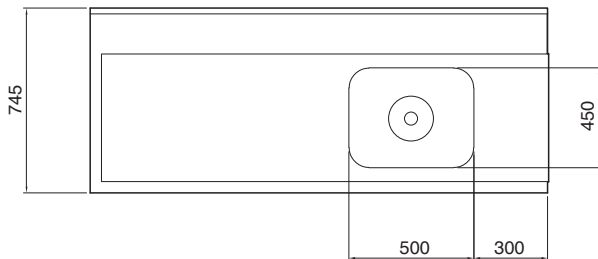

Descrizione

Articolo N°

Per lavastoviglie a capottina. Costruito in acciaio inox 304 AISI. Altezza paraspruzzi 250 mm. N. 2 gambe tubolari a sezione quadrata 40x40 mm su piedini regolabili. Dimensione vasca 500x400x250h mm con tubo troppo pieno e foro di scarico. Direzione cestello: da sinistra a destra.

Approvazione: _____

Fronte

Lato

Alto

Informazioni chiave

Dimensioni esterne, larghezza:	1800 mm
865333 (PTSBHT18L)	
Dimensioni esterne, profondità:	745 mm
Dimensioni esterne, altezza:	1170 mm
Peso netto:	18 kg
Dimensioni alzatina, Altezza	300 mm
Dimensioni vasca	500x400x300h